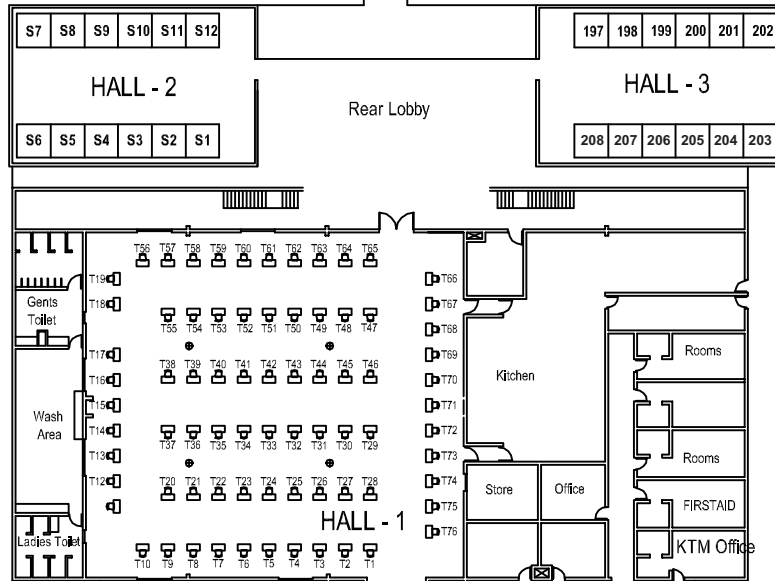

BOAT JETTY

LEVEL 1

KTM - 2008