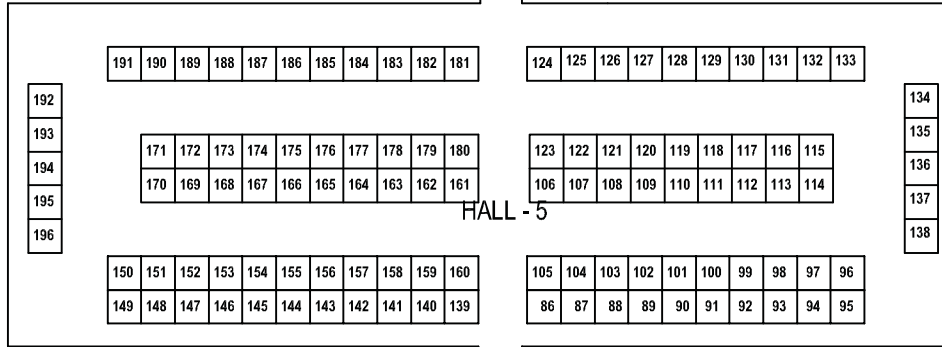

BOAT JETTY

LEVEL 1

KTM - 2008