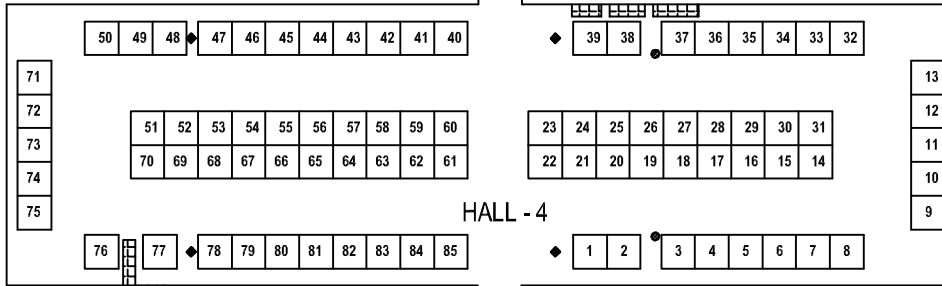

BOAT JETTY

LEVEL 1

KTM - 2008